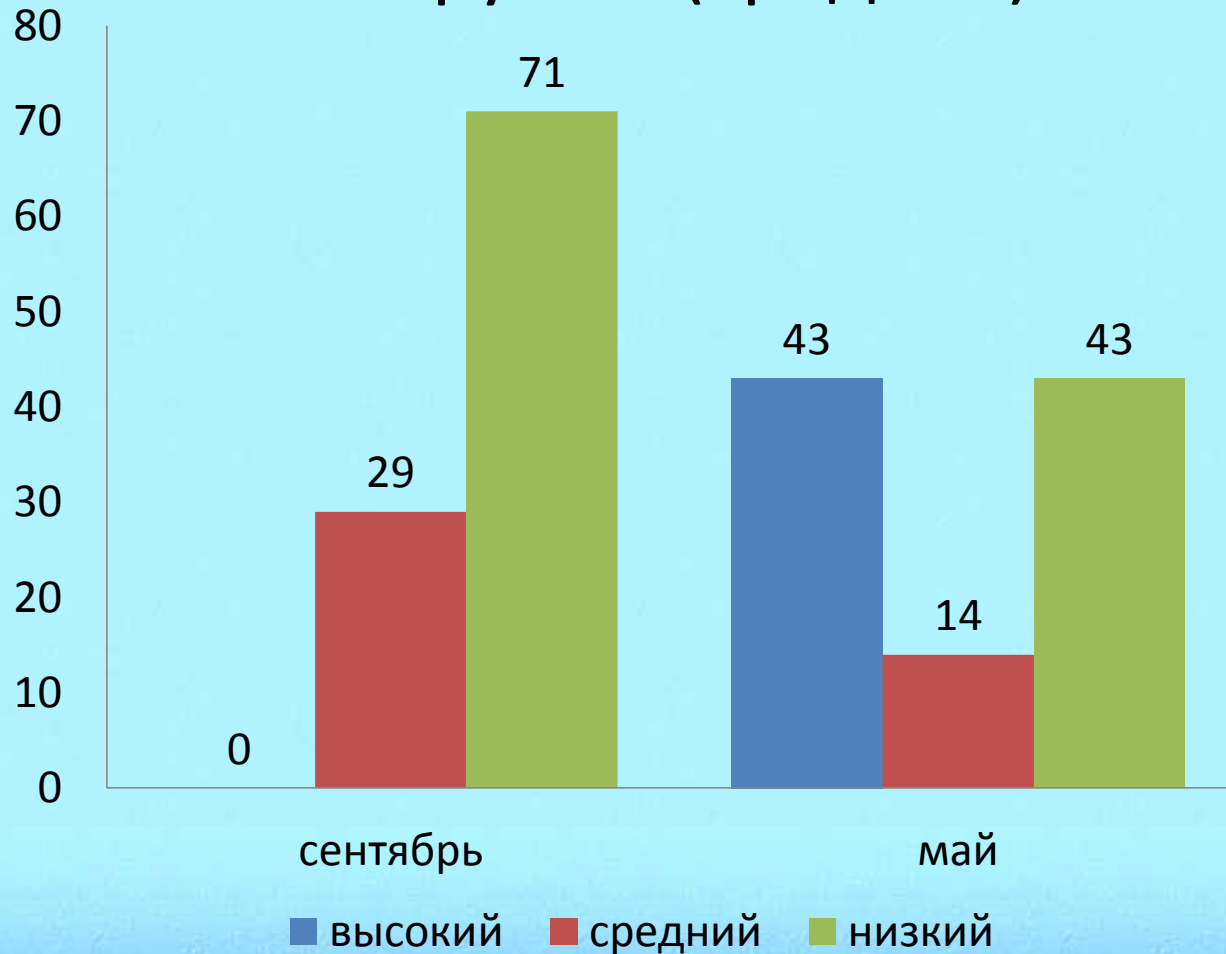

Освоение образовательной программы Дошкольного образования воспитанниками 12 группы (среднее)