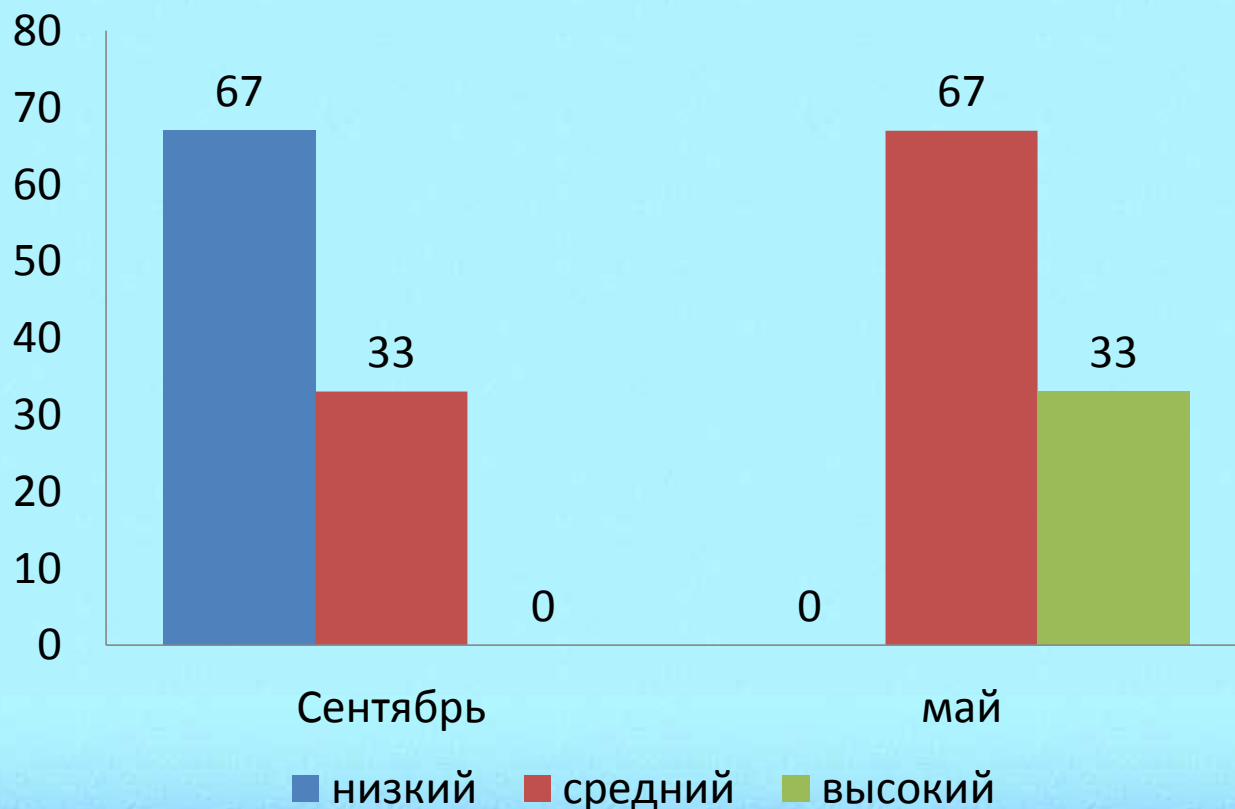

Освоение воспитанниками 8 группы образовательной программы дошкольного образования (среднее)